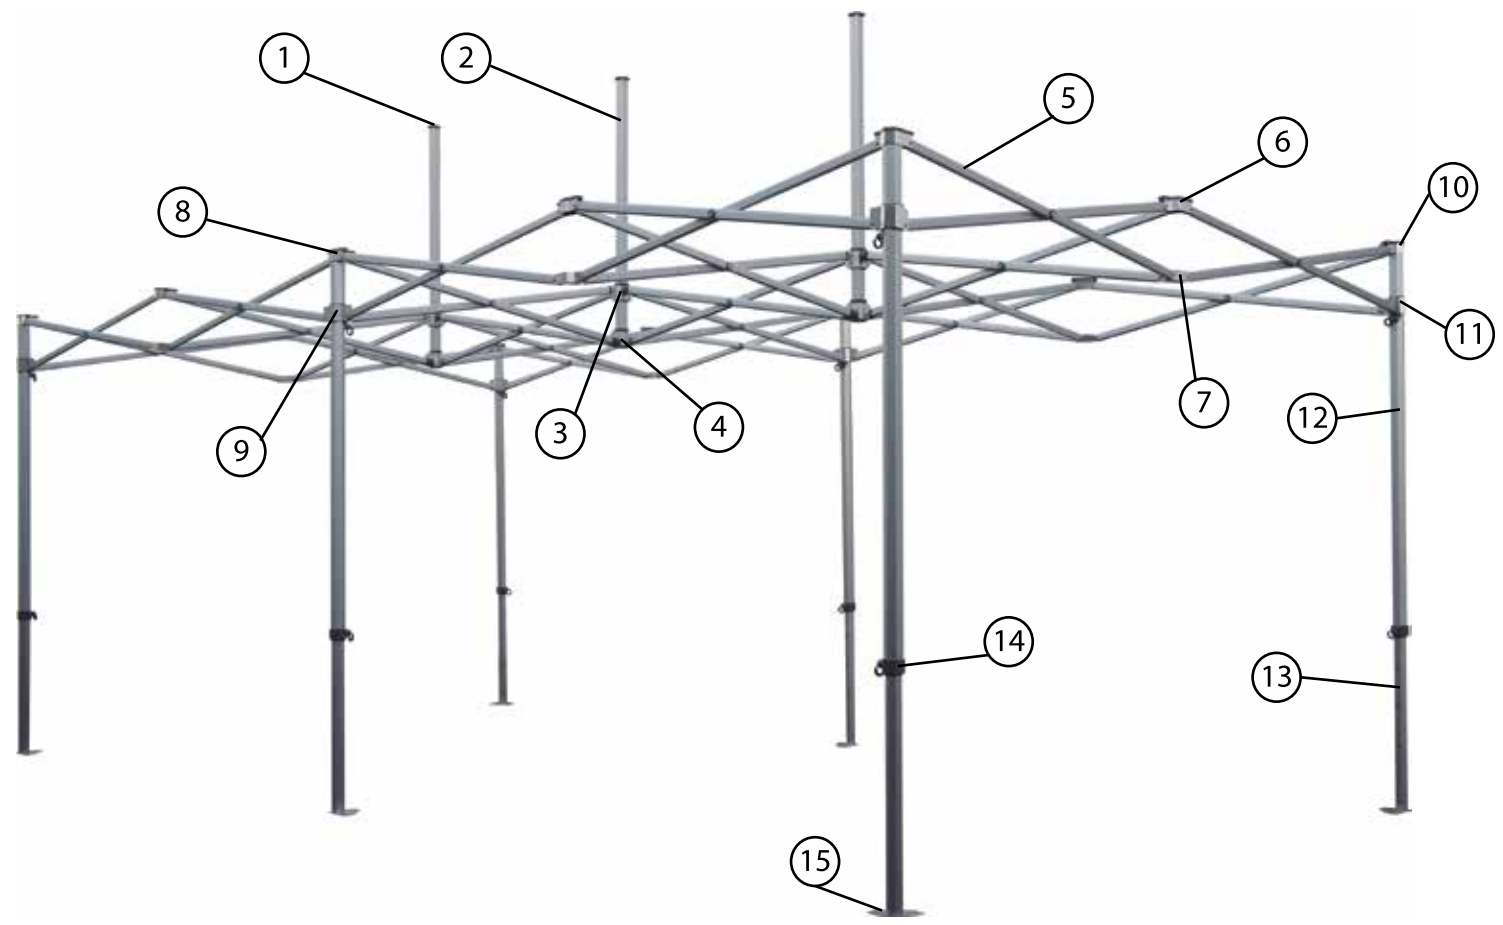

Service Après Vente Barnums Pliants

48

tarif des pièces de SAV sur nos gammes de tentes pliantes

tarif des pièces de SAV sur nos gammes de tentes pliantes

N° pièce	Pro	Medium	Eco
1 - Coque de mât	5 €	5 €	5 €
2 - Tube de mât	11 €	11 €	8 €
3 - Etoile de mât sup.	16 €	16 €	11 €
4 - Etoile de mât inf.	16 €	16 €	11 €
5 - Croisillon assemblé	24 €	22 €	18 €
6 - Jonction sup.	14 €	12 €	10 €
7 - Jonction inf.	14 €	12 €	10 €
8 - Bouchon triple	19 €	17 €	13 €
9 - Coulissant triple	22 €	19 €	15 €
10 - Bouchon double	17 €	15 €	12 €
11 - Coulissant double	21 €	19 €	14 €
12 - Montant sup.	31 €	29 €	21 €
13 - Montant inf.	25 €	22 €	24 €
14 - Goupille	8 €	8 €	5 €
15 - Embase	14 €	13 €	--- €